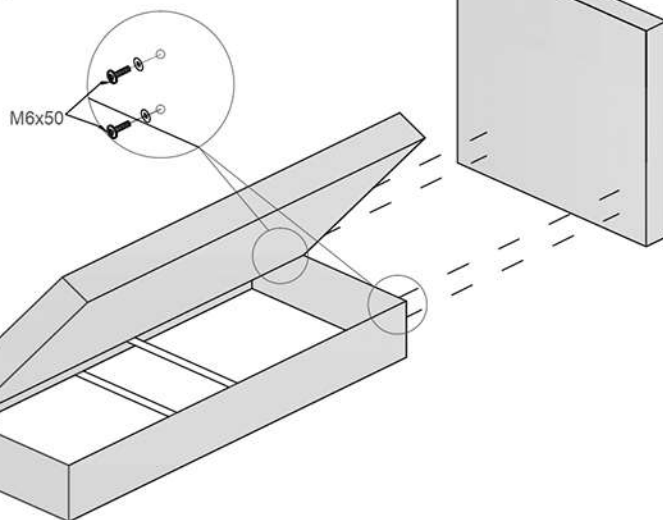

SUPA

16x M6x50 3x M6

ĽAVÁ

POZOR: VERZIA SA VYBERÁ POČAS MONTÁŽE POHOVKY. MONTÁŽNE OTVORY SÚ ČALÚNENÉ POŤAHOVOU LÁTKOU. PO VÝBERE POŽADOVANEJ VERZIE PREPICHNITE LÁTKU OSTRÝM OBJEKTOM A NAMONTUJTE ČELO.

PRAVÁ